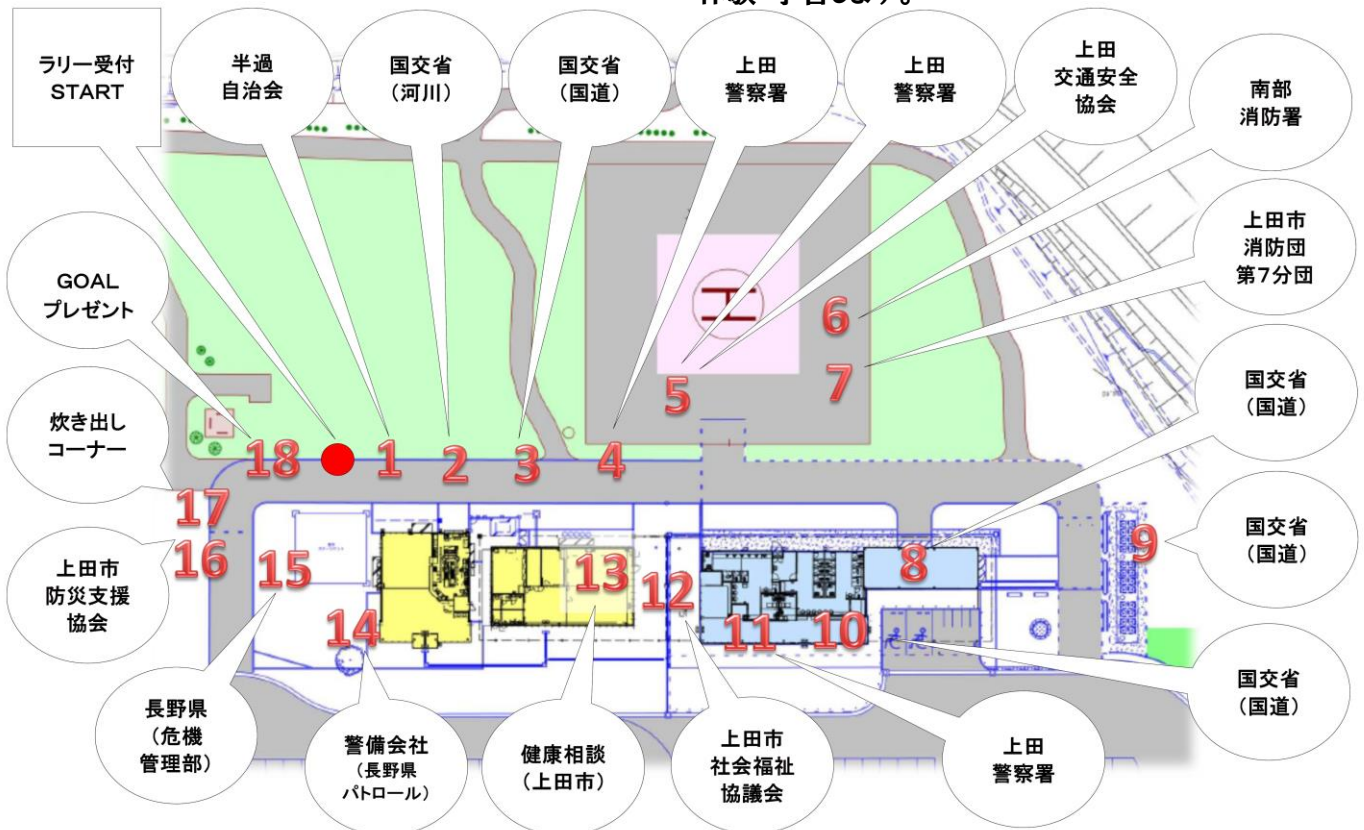

私たちが暮らす地域を
空から見てみませんか? **当日搭乗券あります!**

ヘリコプター

【当日券料金】
こども(3歳~12歳)4,000円
大人 6,000円
※ご搭乗はご予約のお客様が
すべて終了した後にあります。

【お願い】9月13日(土)9:00~16:30
の間、ヘリコプターの離着陸を行います
のでご了承ください。

安全スタンプラリー

安全・防災ポイントを回り、楽しみながら安全や防災について
体験・学習します。