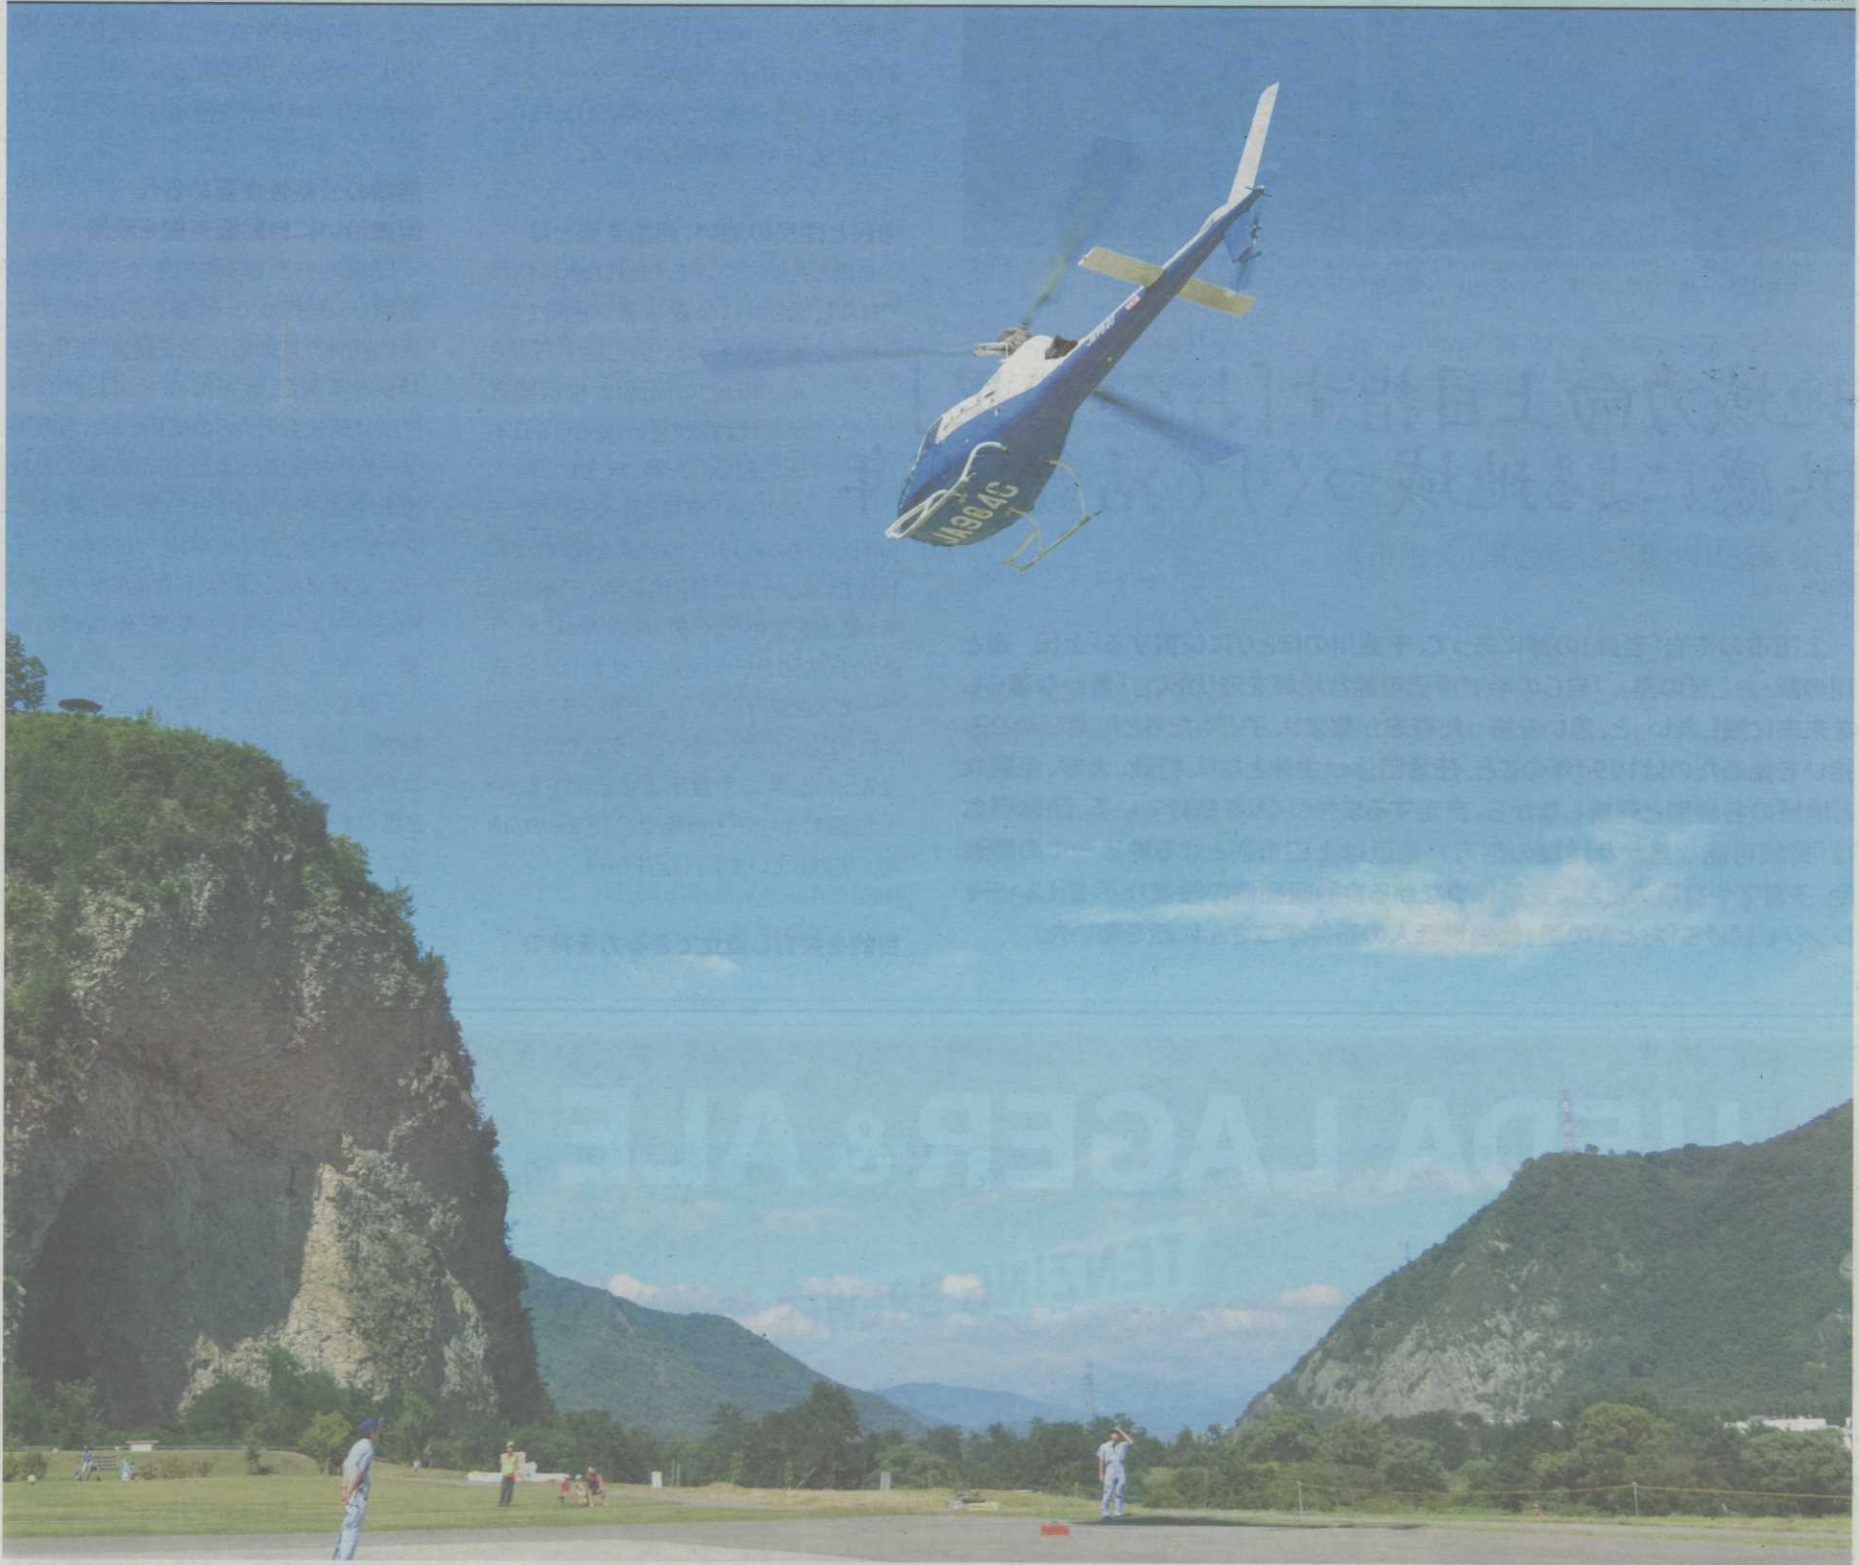

towaie

とわいえ

いろいろあるさ。とはいえ、明るく暮らす大人のページ

月刊5月号

チャレンジ

企業は時代を生き抜くため、新規事業はじめさまざまなチャレンジをする。
そのチャレンジは、新たな未来を切り開いていく。

地域情報&広告
AIC 株式会社アイク
■記事・広告のお問い合わせ
株式会社アイク
小諸 tel.0267-23-4474 佐久 tel.0267-66-6660

日本百景・奇岩「岩鼻」の麓にある「上田 道と川の駅 おとぎの里」は、災害備蓄倉庫やヘリポートを有する地域の防災拠点でもある 曲尾久幸・写真撮影

4/29(金・祝)
30(土)
5/1(日)

昭和 平成 クラシックカー展示会

クラシックカーで巡る 伊勢神社 × 飯沼神社
信州の里 神社ラリー

4/29・30 ※巫女の舞
御朱印頒布実施

映画「兄消える」でヒロインを演じた
上田市丸子出身の女優、土屋貴子さんが
30日のラリーにゲスト出演致します。

詳しくはHPにて▶

Ario
アリオ上田

【開催時間】10:00~15:30
【場所】屋外イベント広場

連日50台を超える国内外の名車がアリオ上田に集結！
館内での展示の他、周回パレード、野外演奏ライブや
信州の里を結ぶ神社ラリーも開催♪(※雨天決行)